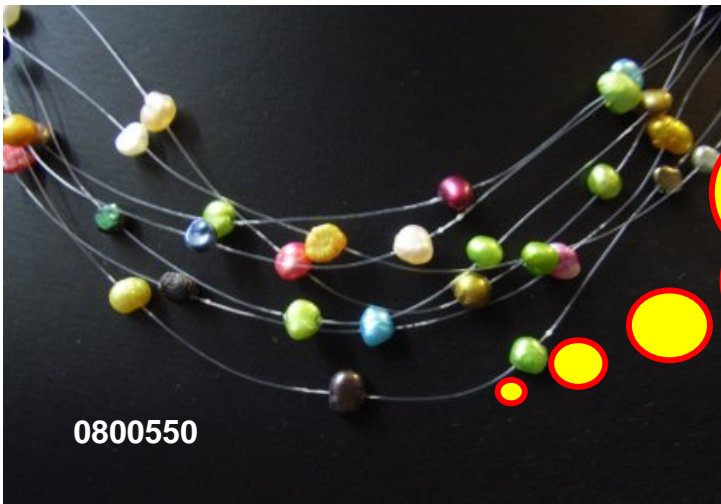

Der Vorteil dieses Colliers liegt anhand des Schloßlosen abrauches.

Art. Nr.	Beschreibung	VPE 1 Stück
0804015	Perlicollier mit Korallenchips 3 reihig endlos benötigt keine Schließe 133cm je Strang	

SWZ - Perlicollier mit Korallenchips endlos 3 reihig

Art. Nr.	Beschreibung	VPE 1 Stück
0800640	Collier aus Süßwasserzuchtperlen Ø5mm weiss und rot, 4-reihig (2 Stränge), endlos, Länge je Strang ca. 98cm	

Perlcollier 8 reihig mit 925/- SchlieÙe

Die SchiebescblieÙe aus 925/- Silber passt perfekt in das Design. Die Perlen gelangen mit Hilfe dieser SchlieÙe immer in die "richtige Bahn".

Art. Nr.	Beschreibung	VPE 1 Stück
0800594	Collier aus SüÙwasserzuchtperlen Ø6mm multicolor, 8-reihig, mit 925/- Silber SchiebescblieÙe, Länge ca. 43cm bis 84cm	

Perlcollier 7 reihig und 21 reihig zum verarbeiten ohne Schließe,