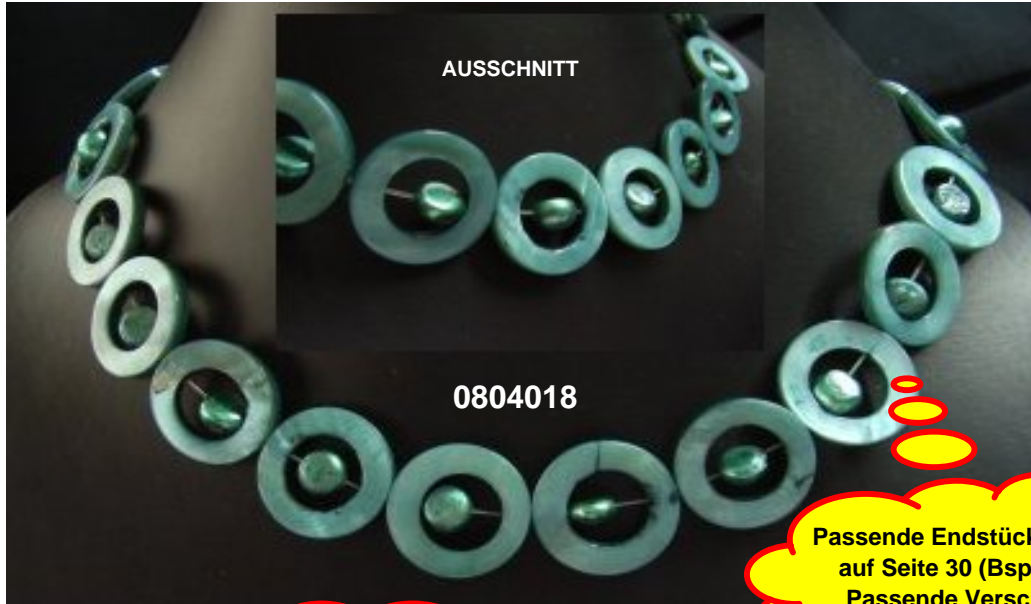

Perl - und Perlschellcollier nur zur Weiterverarbeitung provisorisch aufgereiht.

Passende Endstücke finden Sie auf Seite 30 (Bsp: 0800812)
Passende Verschlüsse ab Seite 26 etc.

Unser Tipp:
Auch besteht natürlich die Möglichkeit die Perlen mit vergoldeten Silberkugeln beim auffädeln anstatt Perlen zu verwenden