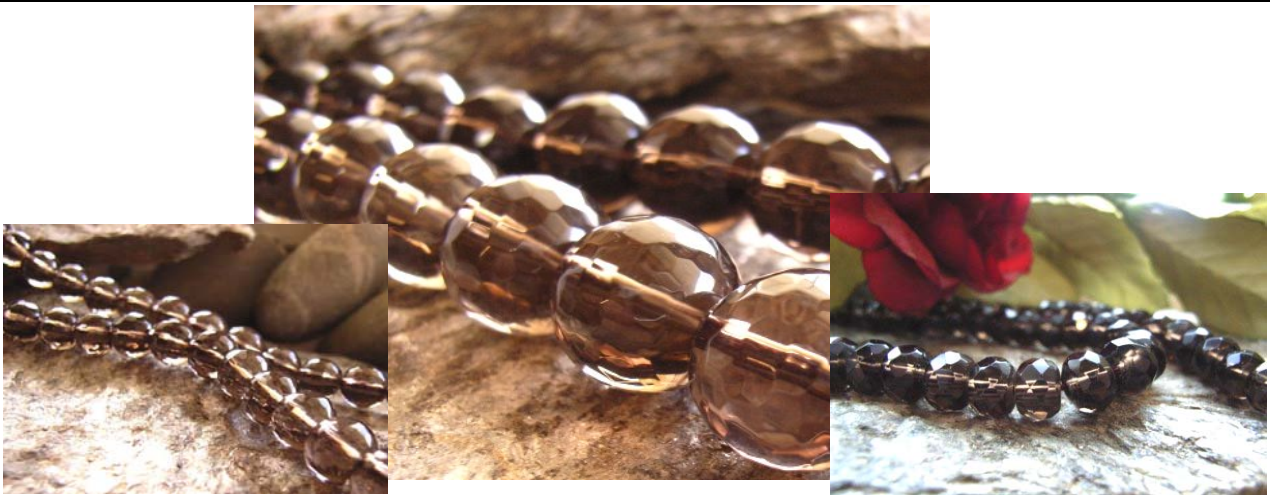

Rauchquarz Rondelle facettiert 8 x 5mm

Art. Nr.	Beschreibung	VPE 1 Stück
0800590	Strang Rauchquarz Rondelle facettiert Ø8x5mm	
0801603	Strang Rauchquarz Ø 12mm facettiert 128 fac.ca.37 lang	
0801602	Strang Rauchquarz Ø 8mm facettiert 128 fac.ca.37 lang