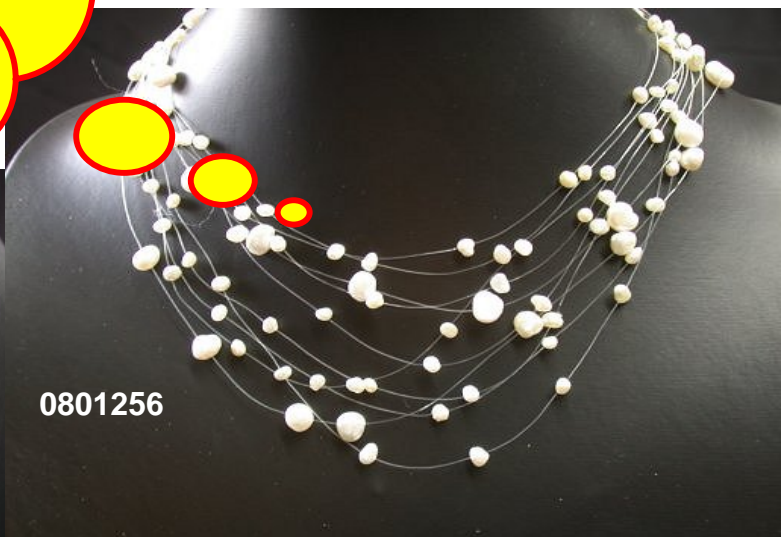

Passende Endkappen für die 10 Reihen zum einkleben finden Sie auf Seite 30 (Bsp.Nr.0800812) Dann nur noch einen geeigneten Verschuß nach Ihrer Wahl und fertig ist das Schmuckstück.