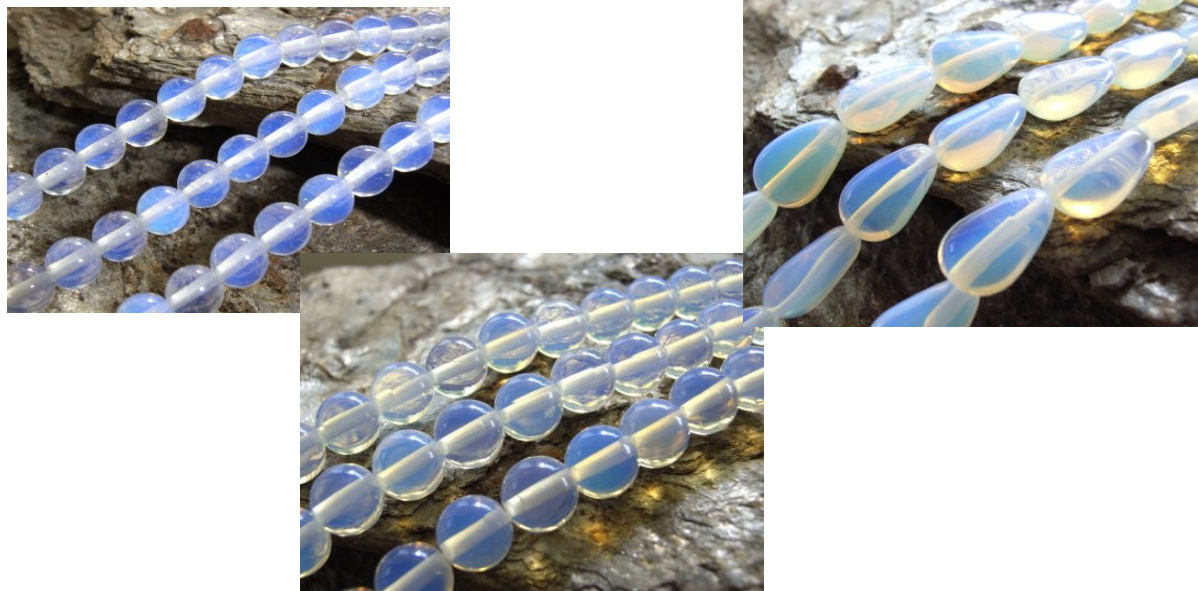

Unser Tipp:
Auch besteht natürlich die Möglichkeit die Perlen mit vergoldeten Silberkugeln beim auffädeln anstatt Perlen zu verwenden

Art. Nr.	Beschreibung	VPE 1 Stück
0804018	Collier bestehend aus Perlschellringen & in mitten SWZ Perlen grün 1 reihig ohne Schließe zur Weiterverarbeitung ca.40cm	
0804019	Collier bestehend aus Perlschellringen & in mitten SWZ Perlen blau 1 reihig ohne Schließe zur Weiterverarbeitung ca.40cm	

Lieferung erfolgt provisorisch aufgereiht als Strang ohne Schließe zur Weiterverarbeitung

Effektvolle synthetische Moonstone - Stränge,

Art. Nr.	Beschreibung	VPE 1 Strang
0801308	effektvoller Ø 6mm synthetischer Moonstone - Kugel - Strang rund, gebohrt ca.40 lang	
0801309	effektvoller Ø 8mm synthetischer Moonstone - Kugel - Strang rund, gebohrt ca.40 lang	
0801310	effektvoller Ø 10 x 15mm synthetischer Moonstone - Tropfen - Strang gebohrt ca.40 lang	