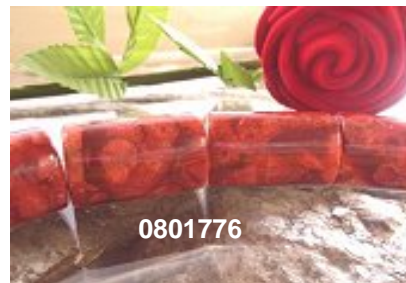

Schaumkorallstränge rot

Art. Nr.	Barcode	Beschreibung	VPE 1 Stück	VPE 10 Stück
0801758		Strang Schaumkoralle rot Linsen Ø 14x6mm ca. 40cm lang		
0801759		Strang Schaumkoralle rot Linsen Ø 18x6mm ca. 40cm lang		
0801760		Strang Schaumkoralle rot Diskus Ø 14x6mm ca. 40cm lang		
0801761		Strang Schaumkoralle rot Rondell Ø 12x7mm ca. 40cm lang		
0801699		Strang Schaumkoralle rot Münzen Ø 15x7mm ca. 40cm lang		
0801703		Strang Schaumkoralle rot Münzen Ø 20x7mm ca. 40cm lang		
0801757		Strang Schaumkoralle rot Zylinder Ø 12x18mm ca. 40cm lang		
0801776		Strang Schaumkoralle rot Zylinder Ø 20x30mm ca. 40cm lang