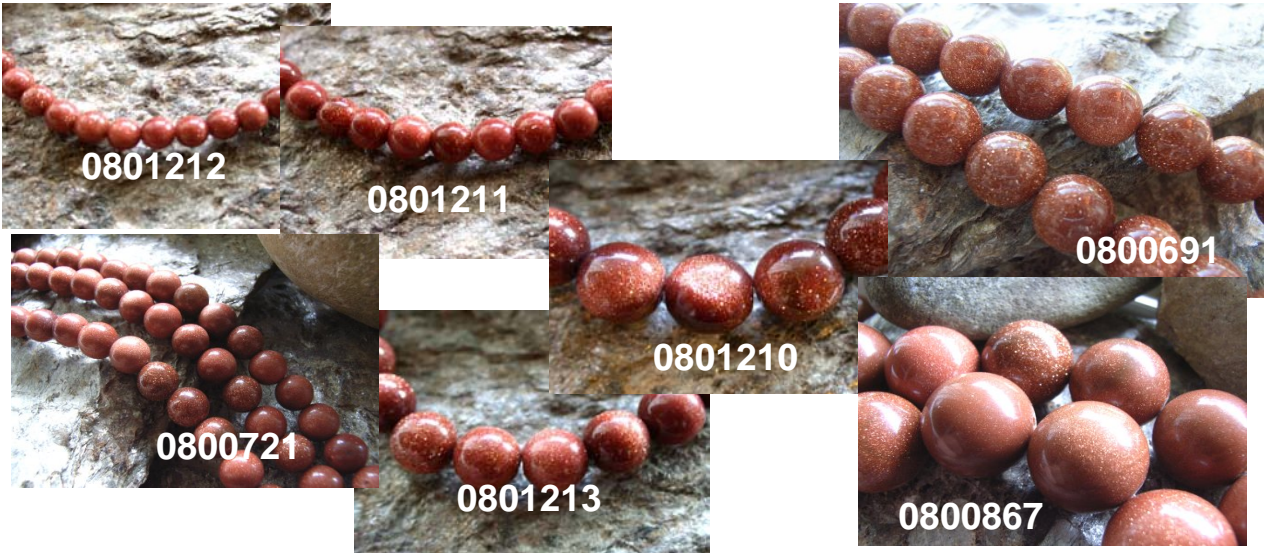

Goldfluss - Edelsteinkugelstränge

Art. Nr.	Beschreibung	VPE 1 Strang
0801212	Goldfluss, Kugelstrang Ø 4mm	
0801211	Goldfluss, Kugelstrang Ø 6mm	
0800691	Goldfluss, Kugelstrang Ø 8mm (A-Qualität)	
0800721	Goldfluss, Kugelstrang Ø 8mm (B-Qualität)	
0801213	Goldfluss, Kugelstrang Ø 10mm	
0801210	Goldfluss, Kugelstrang Ø 12mm	
0800867	Goldfluss, Kugelstrang Ø 20mm