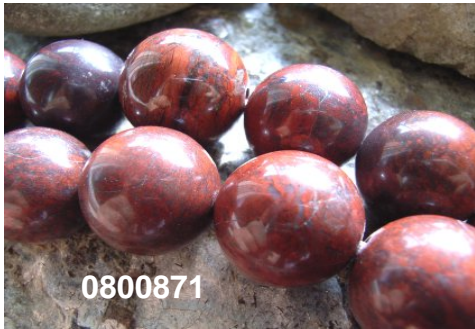

Edelsteinkugelnketten Ø 20mm

Art. Nr.	Beschreibung	VPE 1 Strang
 0800871	Strang Breckzienjaspis, Kugeln ca. Ø20mm, Länge ca. 40cm	
 0800872	Strang Fluorit, Kugeln ca. Ø20mm, Länge ca. 40cm	
 0800873	Strang Roter Aventurin, Kugeln ca. Ø20mm, Länge ca. 40cm	
 0800874	Strang Howlith, Kugeln ca. Ø20mm, Länge ca. 40cm	
 0800875	Strang Chinesischer Amazonit, Kugeln ca. Ø20mm, Länge ca. 40cm