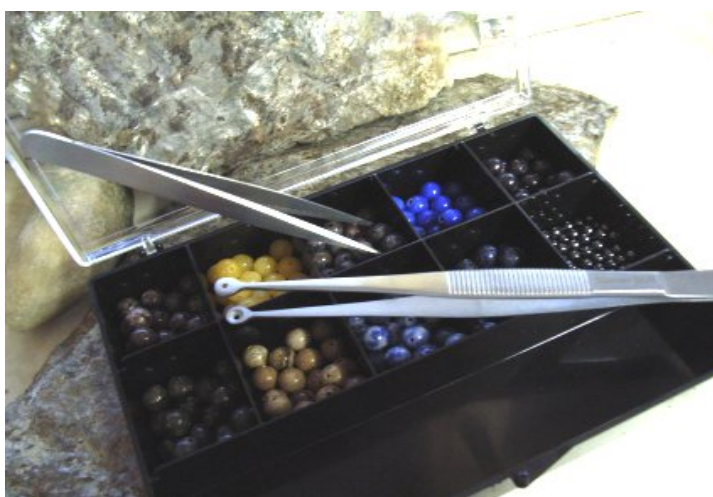

233 tlg. Edelsteinkugelset

283 teiliges Edelsteinkugelset

- 20 x Herbstjaspis 8mm
- 20 x Orngencalzit 8mm
- 20 x Fossiljaspis 8mm
- 20 x Blauachat 8mm
- 20 x Blaufluss 8mm
- 20 x Labradorit 8mm
- 20 x Bilderjaspis 8mm
- 20 x Sodalith hell 8mm
- 20 x Sodalith dunkel 8mm
- 100 x Hämatitkugeln 4mm
- 1 x Aufbewahrungs- und Sammelboxen
- 1 x Perlfädelpinzette
- 1 x Fädelspitzpinzette

Art. Nr.	Barcode	Beschreibung	Preis per Stück
0803001		283 tlg. Edelsteinset