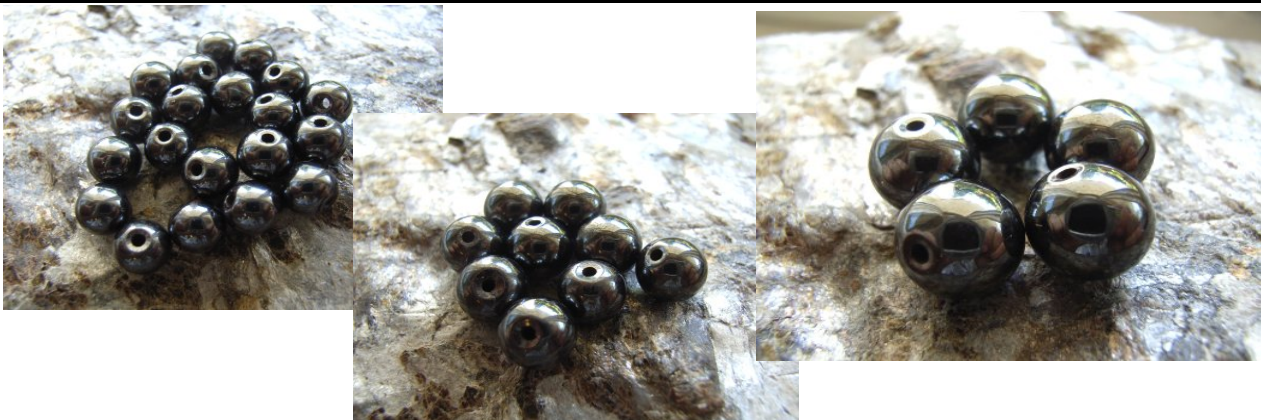

Edelsteinsorte Hämatit - Magnetkugeln

Art. Nr.	Beschreibung	VPE 20 Stück
0801283	Hämatit Magnetkugeln Ø 6mm	
0801284	Hämatit Magnetkugeln Ø 8mm	
0801285	Hämatit Magnetkugeln Ø 10mm