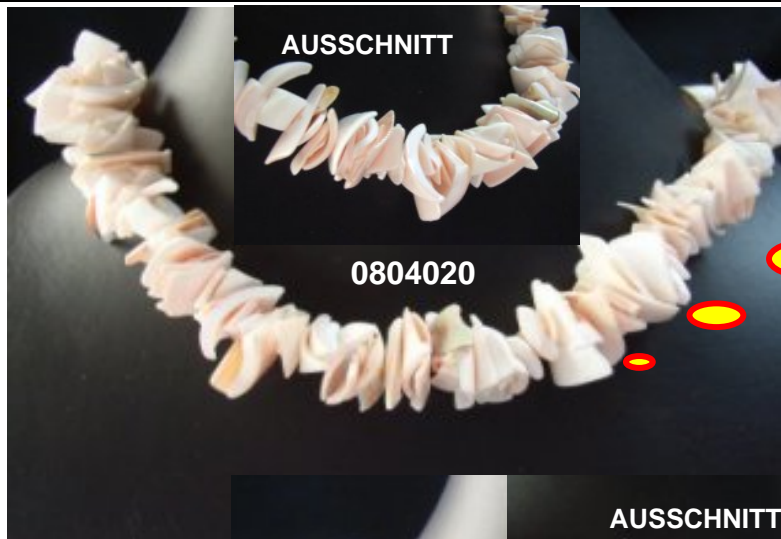

Fein Gebohrte Muscheln, Muschelchips - Zwischenteile zur Schmuckfertigung

Passende Endstücke finden Sie auf Seite 30 (Bsp: 0800812)
Passende Verschlüsse ab Seite 26 etc.