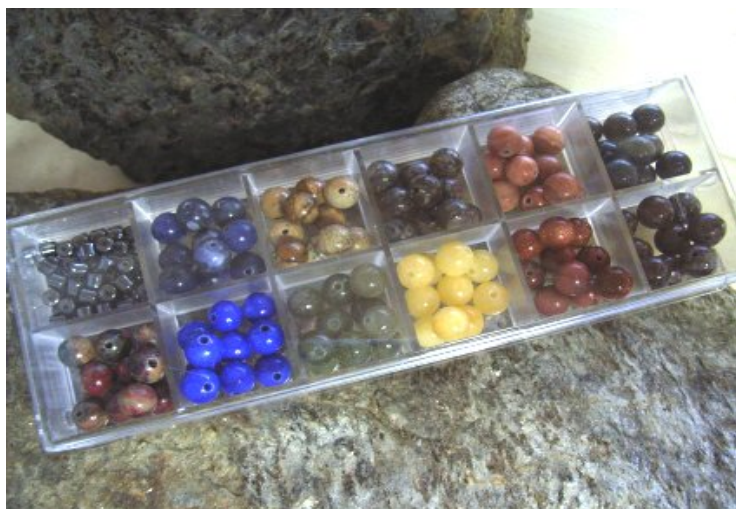

161 teiliges Edelsteinkugelset

- 10 x Herbstjaspis 8mm
- 10 x Goldfluss 8mm
- 10 x Orngencalzit 8mm
- 10 x Fossil Jaspis 8mm
- 10 x Blauachat 8mm
- 10 x Schlangenjaspis 8mm
- 10 x Blaufluss 8mm
- 10 x Aragonit 8mm
- 10 x Labradorit 8mm
- 10 x Bilderjaspis 8mm
- 10 x Sodalith dunkel 8mm
- 50 x Hämatitwalzen
- 1 x Aufbewahrungs- und Sammelboxen

Art. Nr.	Barcode	Beschreibung	VPE 1 Stück
0803000		161 tlg. Edelsteinset