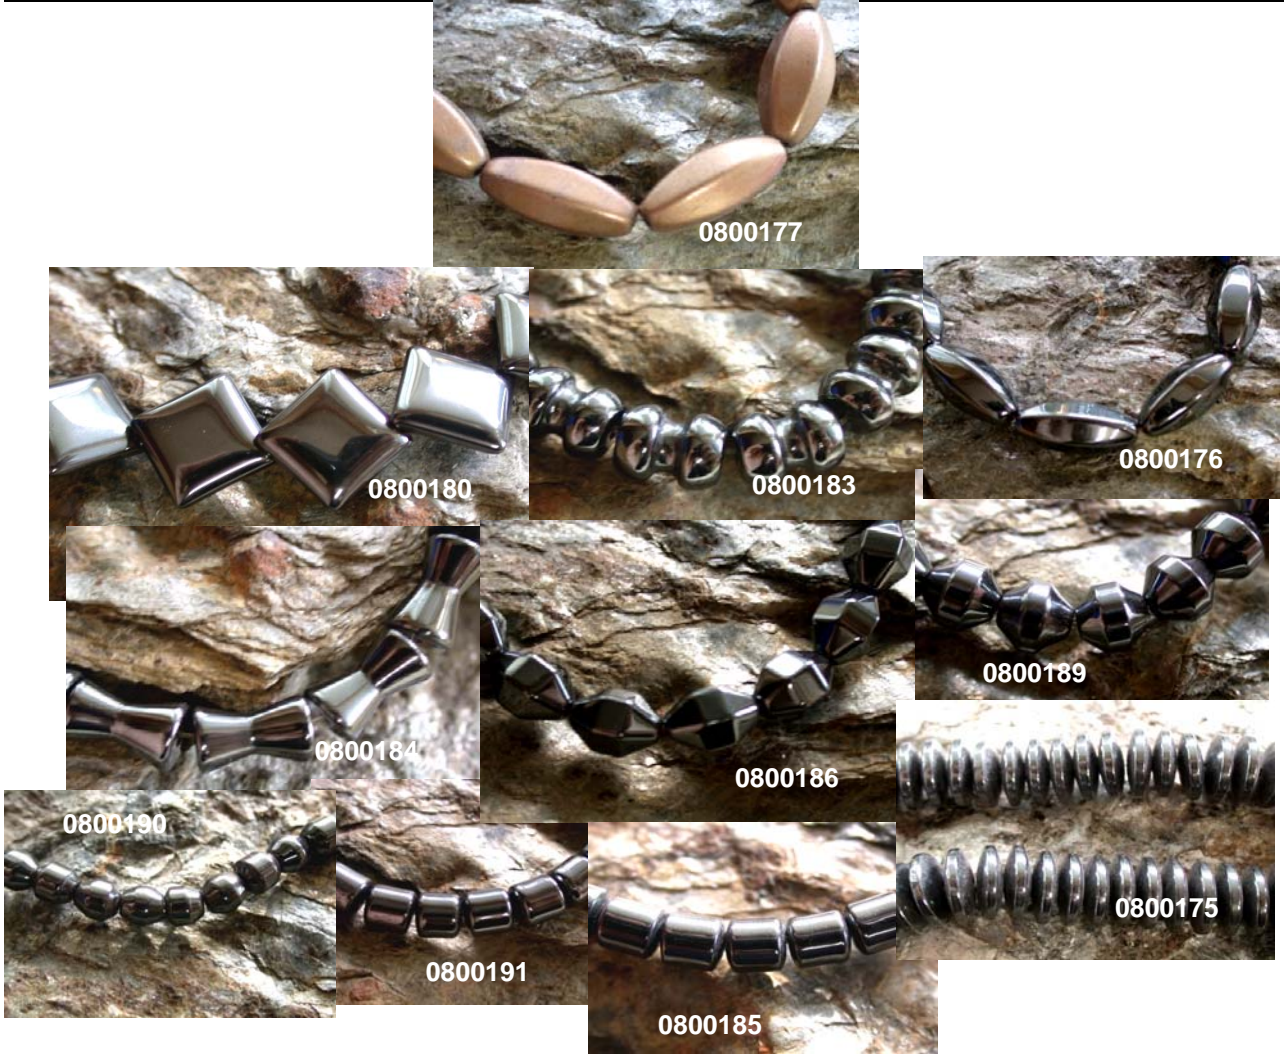

Hämatitstränge verschiedene Sonderformen

Art. Nr.	Beschreibung	VPE 1 Strang
0800175	Hämatitlinsen 12,5mm x 4mm, ca. 40cm lang	
0800176	Hämatitoliven 6 fach facettiert, 20,5mm x 9mm x 4,5mm, ca 40cm	
0800177	Hämatitoliven 6 fach fac. golden galvanisiert 20,5mm x 9mm x 4,5mm, ca 40cm	
0800178	Hämatitoliven 6 fach fac. silbern galvanisiert 20,5mm x 9mm x 4,5mm, ca 40cm	
0800179	Hämatitlinsen 14mm, ca. 40cm lang	
0800180	Hämatitkaro diagonal gebohrt Ø 14mm, ca, 40cm lang	
0800183	Hämatit Fantasy 11,5mm x 9,5mm, ca. 40cm lang	
0800184	Hämatit Fantasy-Doppelkegel 12,0mm x 7,5mm x 4,5mm, ca. 40cm lang	
0800185	Hämatit Walzen 7,0mm x 7,0mm, ca. 40cm lang	
0800186	Hämatit 18 fach facettiert 8,0mm x 10,0mm, ca. 40cm lang	
0800189	Hämatit - Diskus 6,5mm x 6,5mm, ca. 40cm lang	
0800190	Hämatit - Diskus 4,0mm x 4,0mm, ca. 40cm lang	
0800191	Hämatit Walzen 4mm x 4mm, ca. 40cm lang